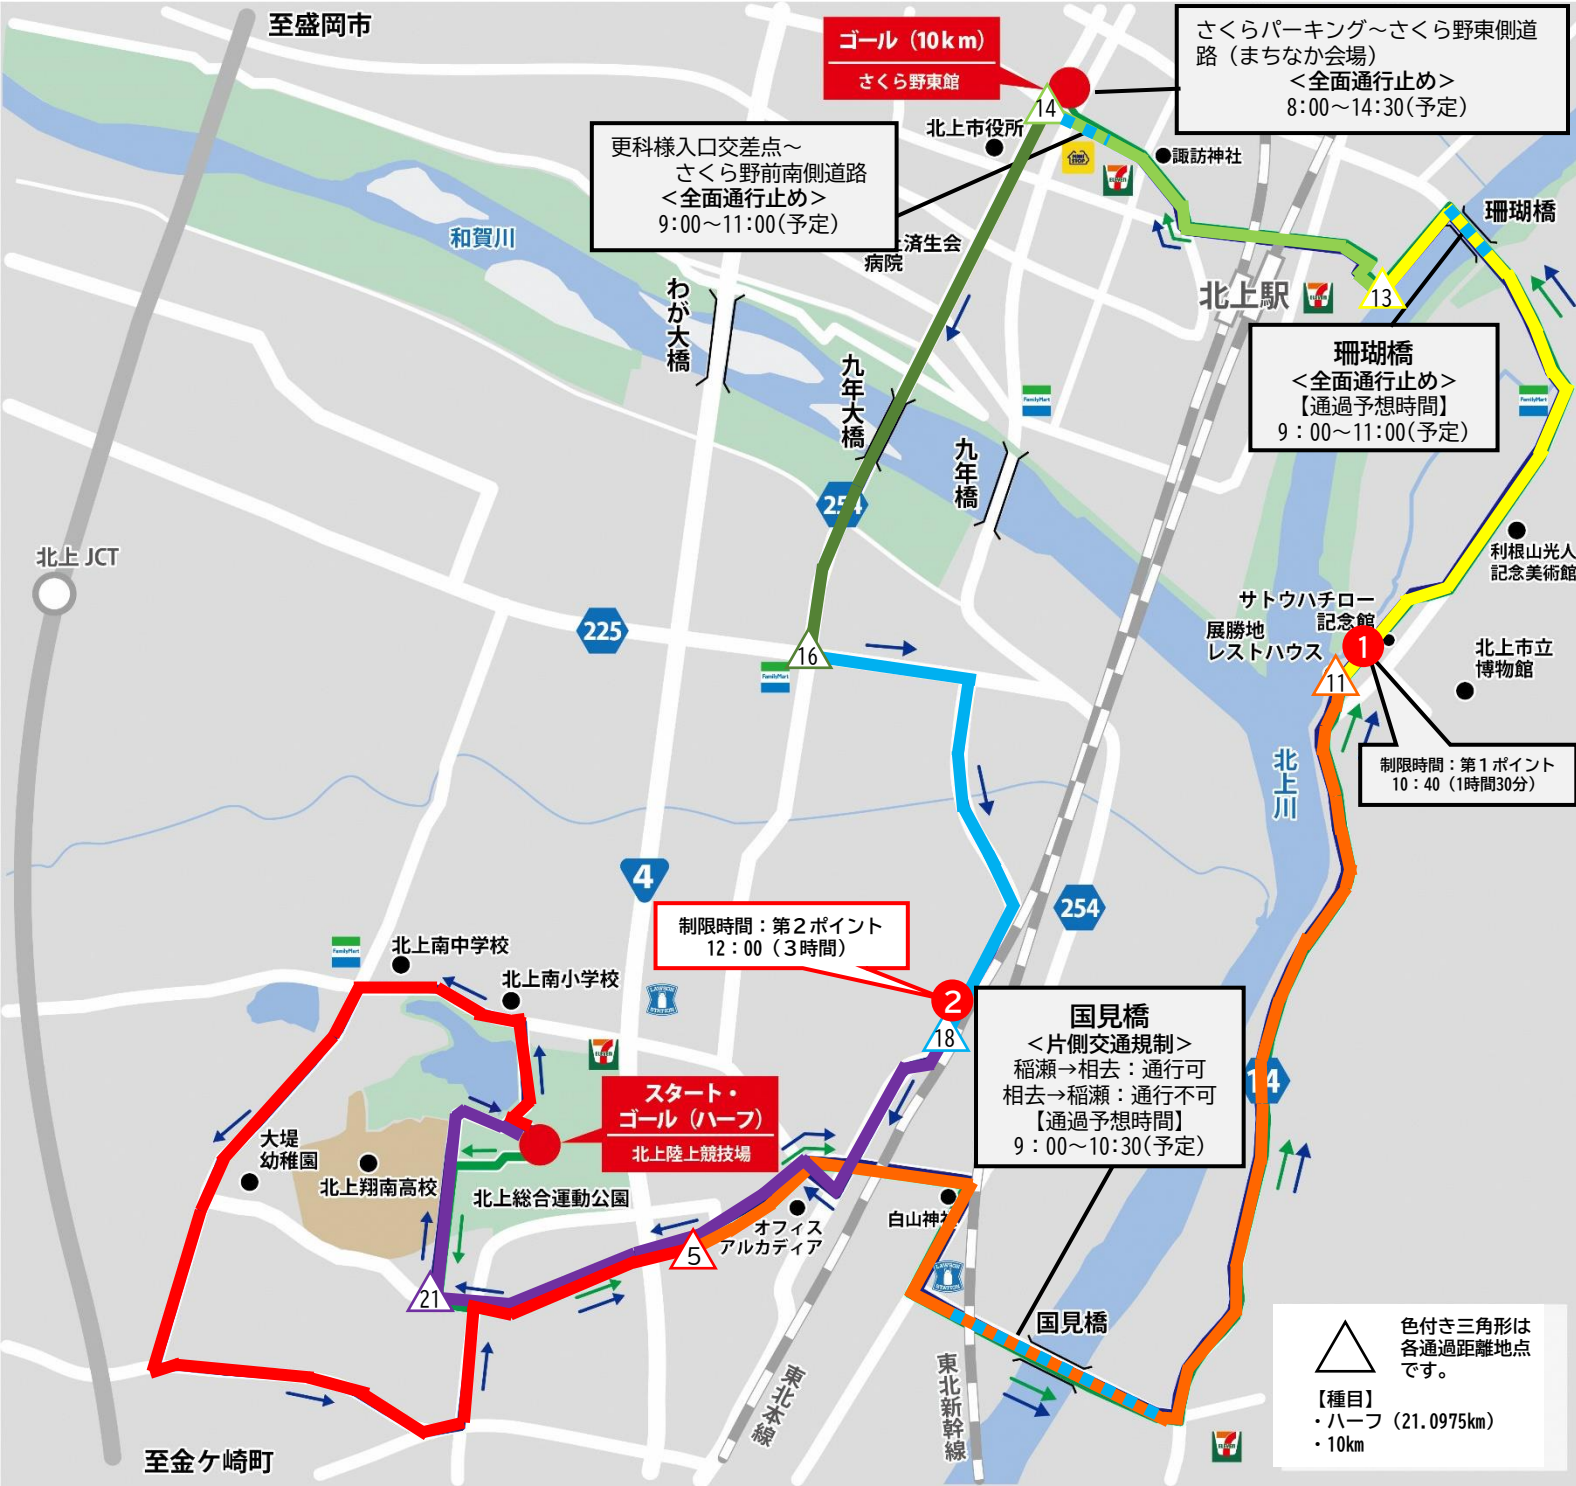

フス
フキイニカマ

交通規制時間帯案内

●ランの部開催時間は9:00~12:30です。(※通行予想時間帯において通行される際、主要交差点でランナーを優先し、イベント関係者が車両を規制する場合があります。)

| 交通規制区間 | 通過予想時間 | 通過距離地点 | 地点名 |
|--------|-------------|--------|----------------|
| ① | 09:00~09:50 | 5km | 調整池付近 |
| ② | 09:30~10:40 | 11km | 展勝地レストハウス駐車場入口 |
| ③ | 09:40~11:02 | 13km | 染黒寺前 |
| ④ | 09:42~11:15 | 14km | さくら野前 |
| ⑤ | 09:48~11:45 | 16km | ファミリーマート北上鬼柳店前 |
| ⑥ | 09:55~12:00 | 18km | 南部給食センター前 |
| ⑦ | 10:10~12:20 | 21km | 北上総合運動公園南門入口 |